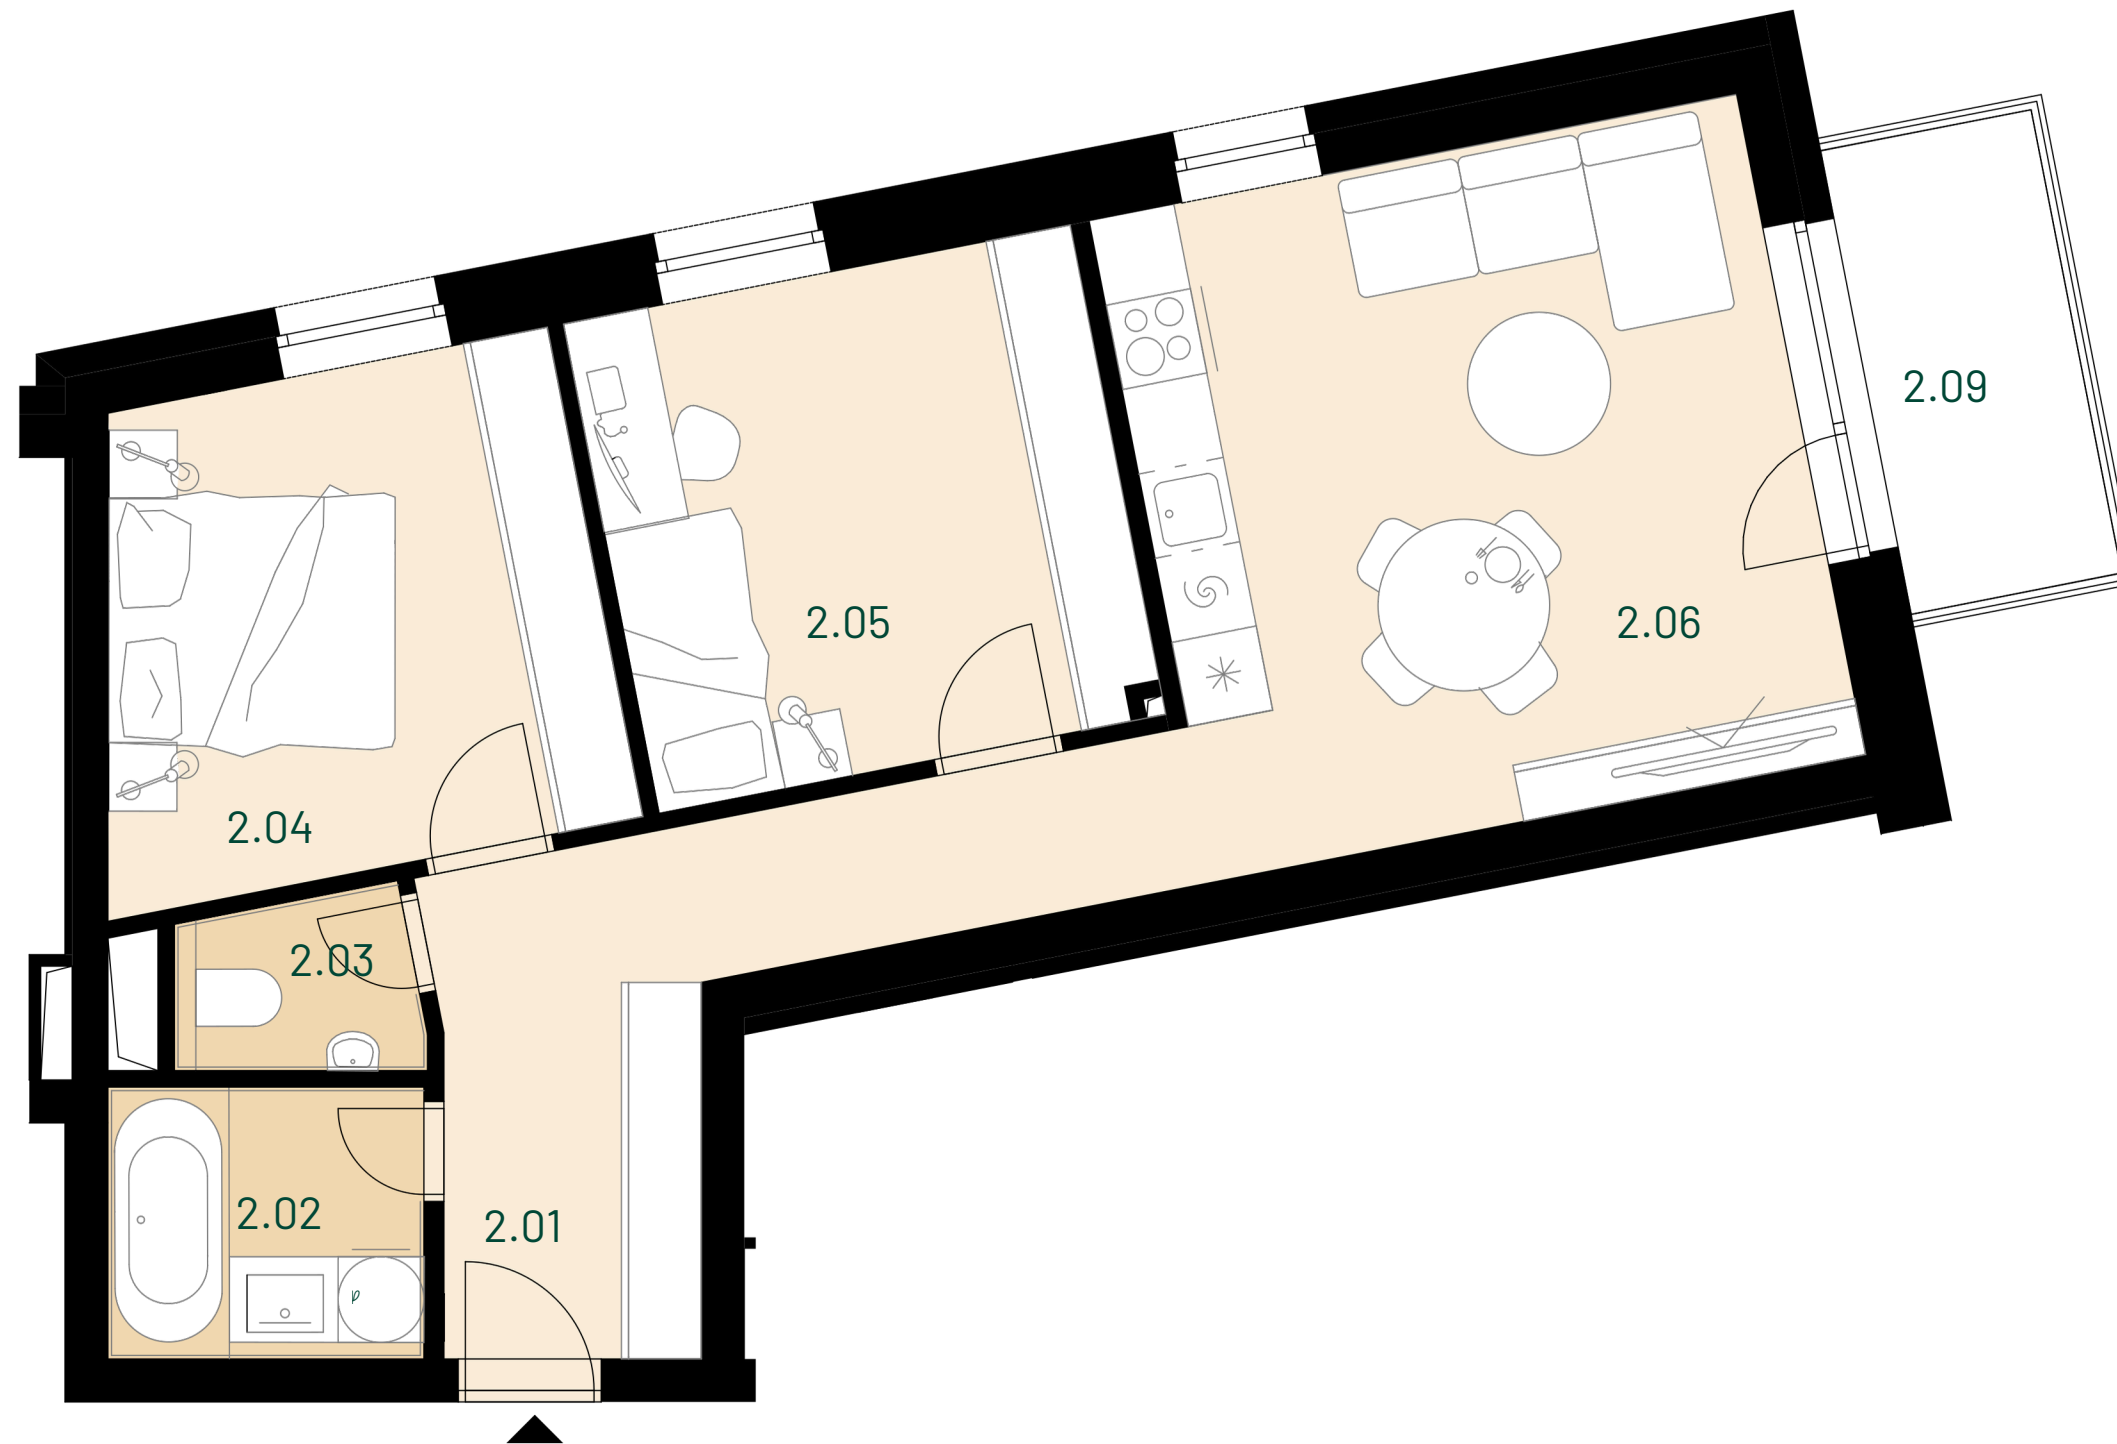

# BYT A2.01

POČET IZIEB: **3**  
PODLAŽIE: **2. NP**  
ORIENTÁCIA: **SV**

2.01 PREDSEIŇ	10,49 m <sup>2</sup>
2.02 KÚPEĽŇA	4,20 m <sup>2</sup>
2.03 WC	1,99 m <sup>2</sup>
2.04 IZBA	12,08 m <sup>2</sup>
2.05 IZBA	12,52 m <sup>2</sup>
2.06 OBÝVACIA IZBA S KUCHYŇOU	21,67 m <sup>2</sup>

**PLOCHA INTERIÉRU BYTU: 62,95 m<sup>2</sup>**

2.07 BALKÓN	4,95 m <sup>2</sup>
-------------	---------------------

**PLOCHA EXTERIÉRU BYTU: 4,95 m<sup>2</sup>**

PÔDORYS PODLAŽIA