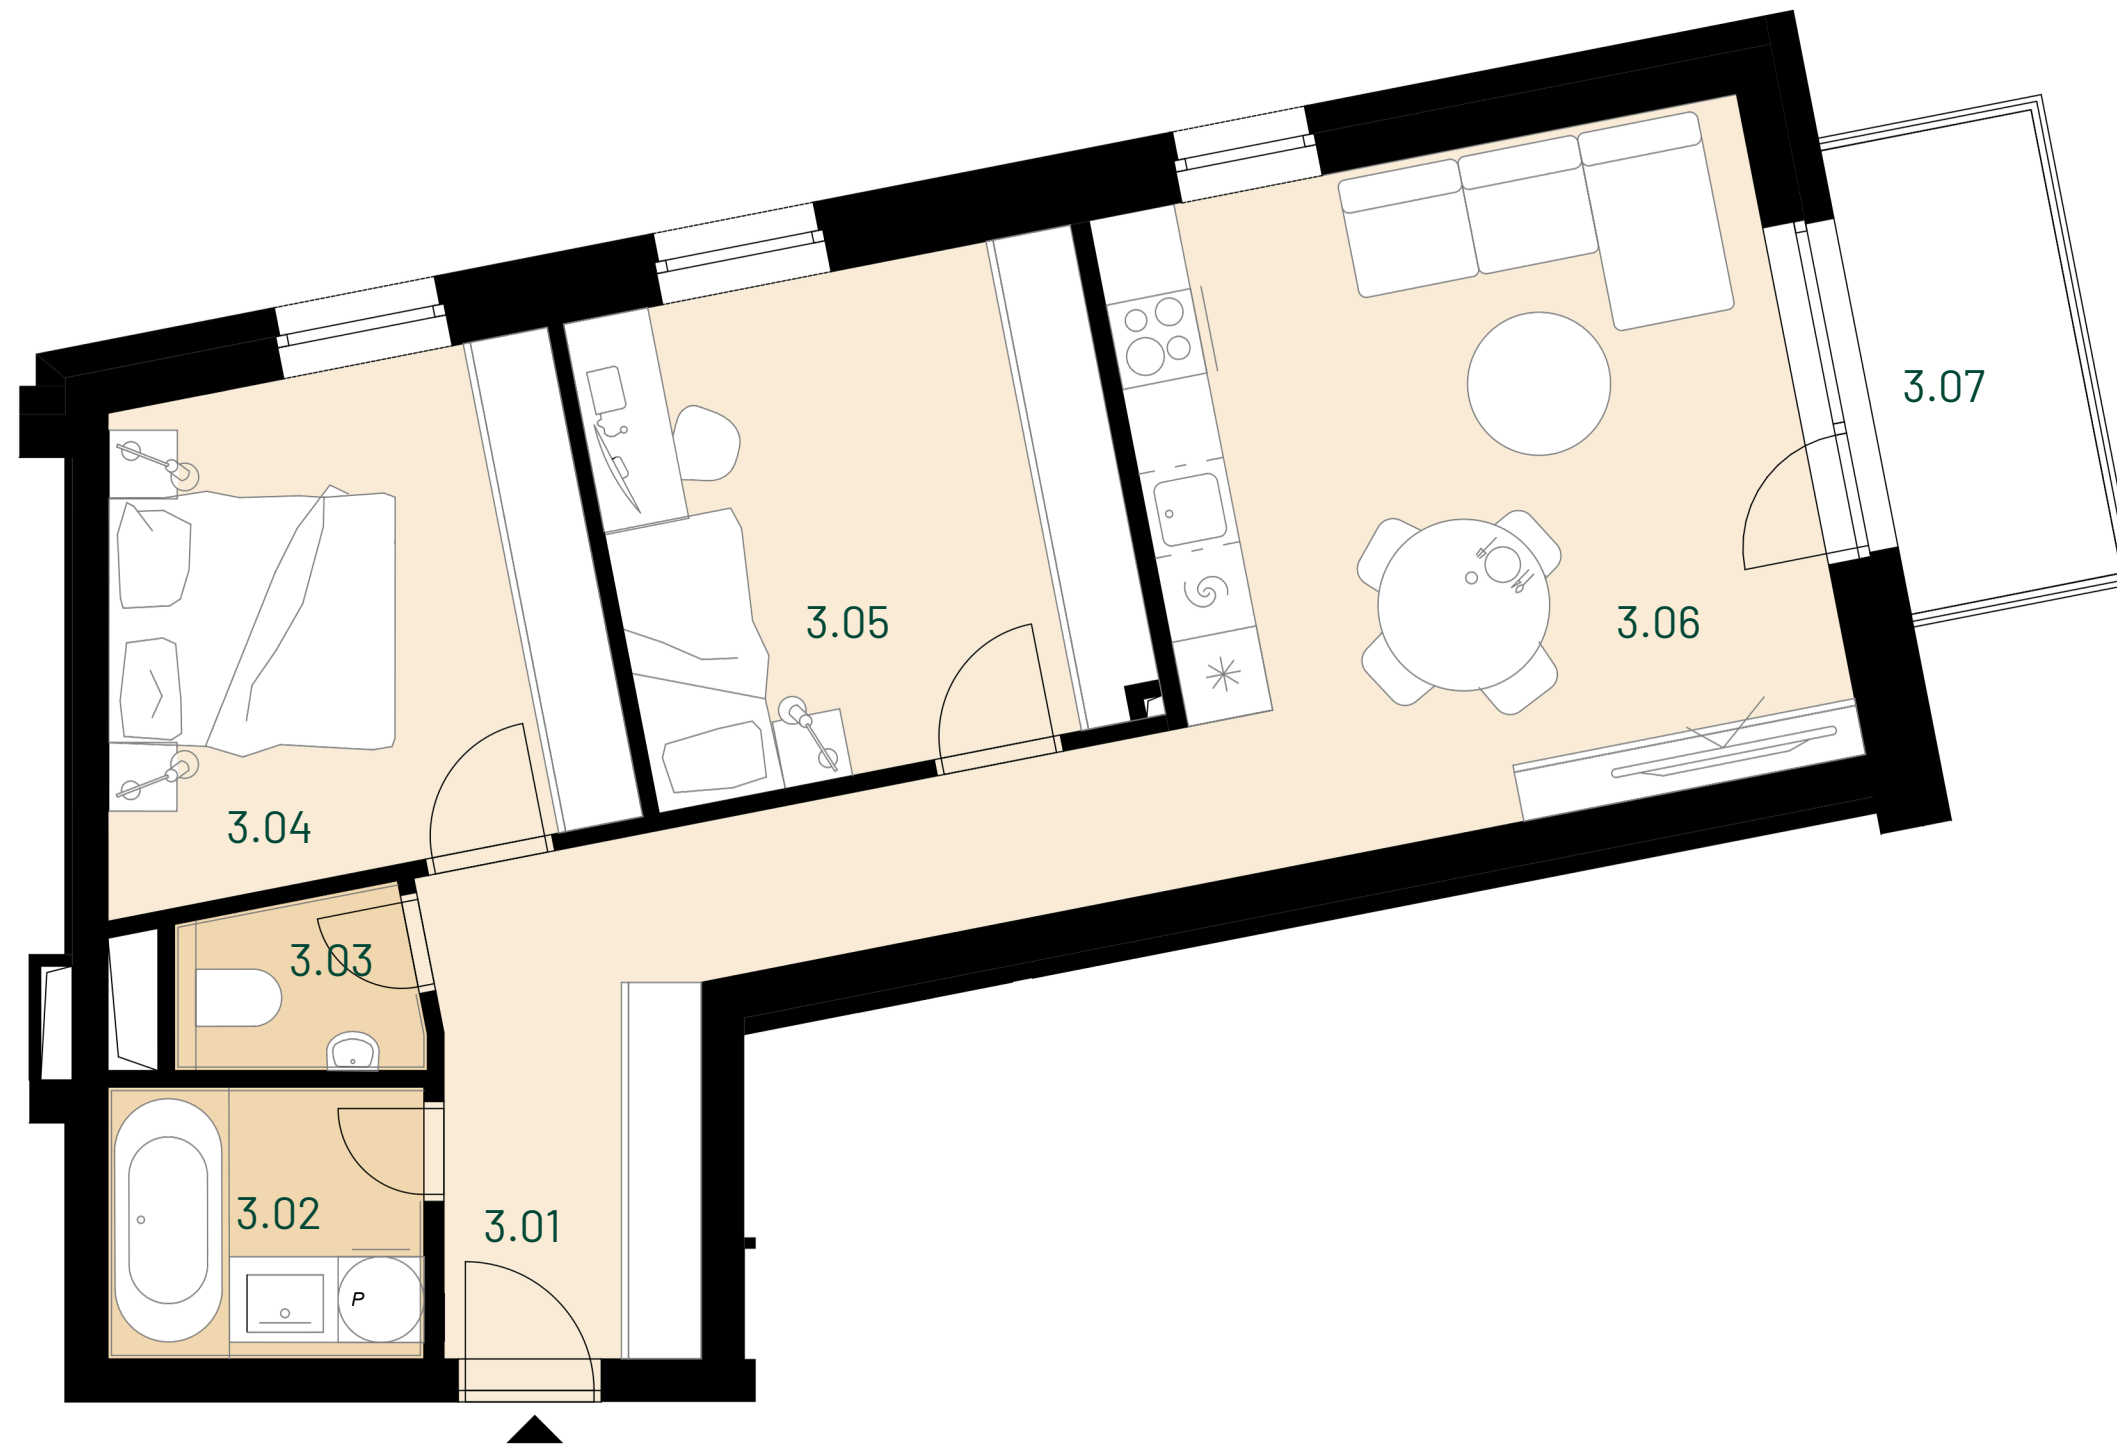

BYT A3.01

POČET IZIEB: **3**
PODLAŽIE: **3. NP**
ORIENTÁCIA: **SV**

3.01 PREDSEIŇ	10,49 m ²
3.02 KÚPEĽŇA	4,20 m ²
3.03 WC	1,99 m ²
3.04 IZBA	12,08 m ²
3.05 IZBA	12,52 m ²
3.06 OBÝVACIA IZBA S KUCHYŇOU	21,67 m ²

PLOCHA INTERIÉRU BYTU: 62,95 m²

3.07 BALKÓN	4,95 m ²
-------------	---------------------

PLOCHA EXTERIÉRU BYTU: 4,95 m²

PÔDORYS PODLAŽIA