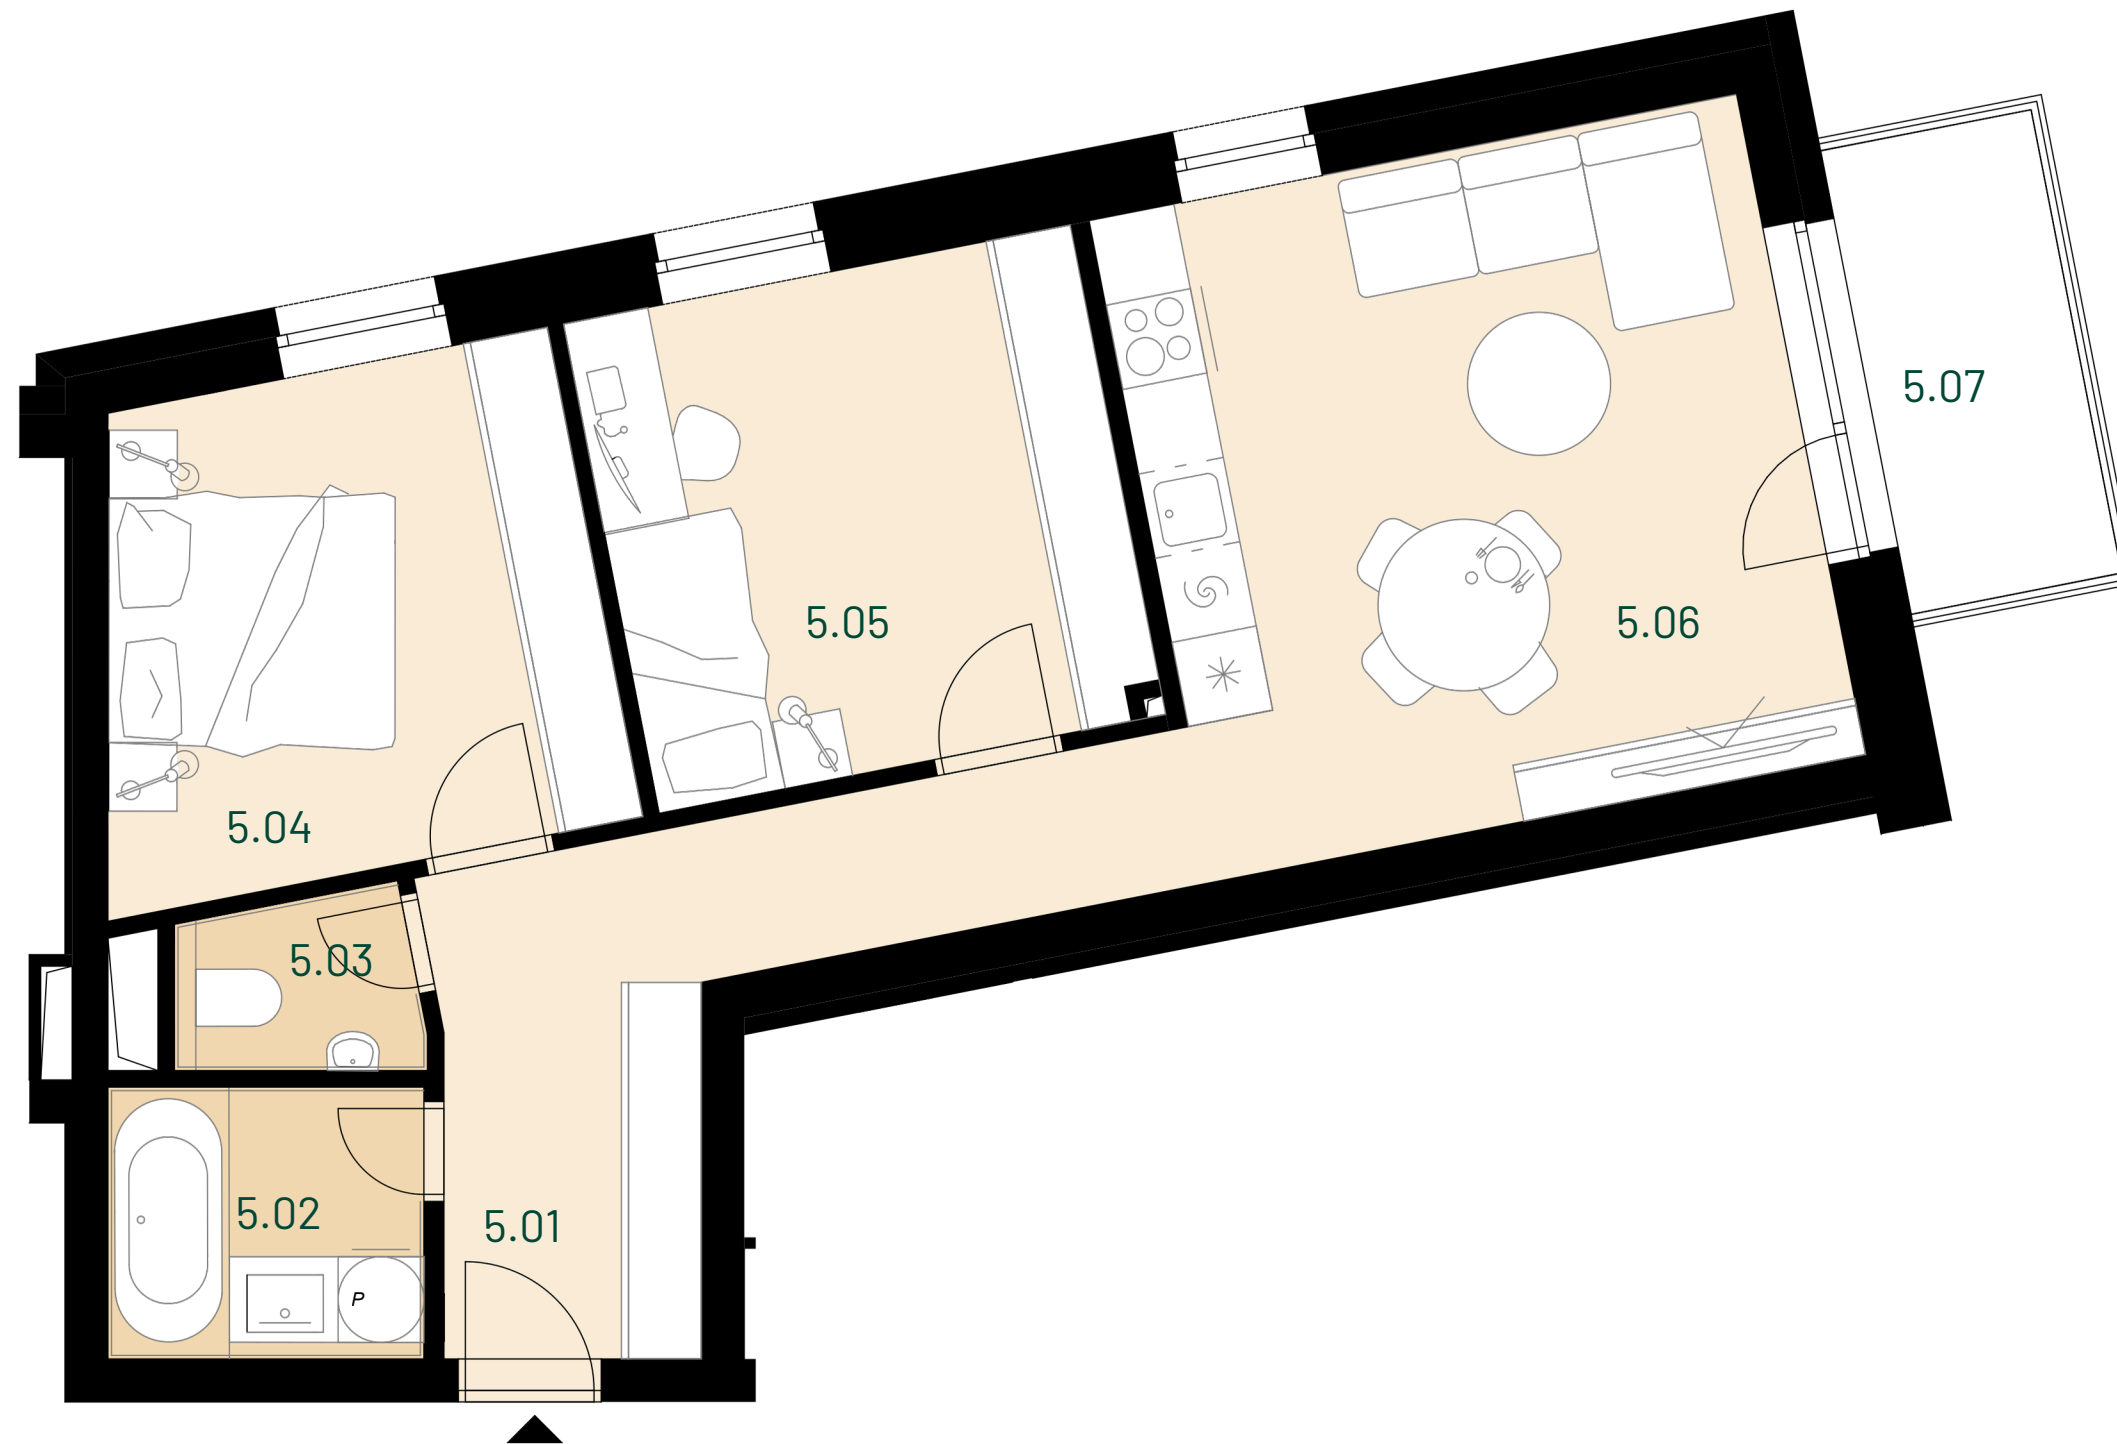

BYT A5.01

POČET IZIEB: **3**
PODLAŽIE: **5. NP**
ORIENTÁCIA: **SV**

| | |
|-------------------------------|----------------------|
| 5.01 PREDSEIŇ | 10,49 m ² |
| 5.02 KÚPEĽŇA | 4,20 m ² |
| 5.03 WC | 1,99 m ² |
| 5.04 IZBA | 12,08 m ² |
| 5.05 IZBA | 12,52 m ² |
| 5.06 OBÝVACIA IZBA S KUCHYŇOU | 21,67 m ² |

PLOCHA INTERIÉRU BYTU: 62,95 m²

| | |
|-------------|---------------------|
| 5.07 BALKÓN | 4,95 m ² |
|-------------|---------------------|

PLOCHA EXTERIÉRU BYTU: 4,95 m²

PÔDORYS PODLAŽIA