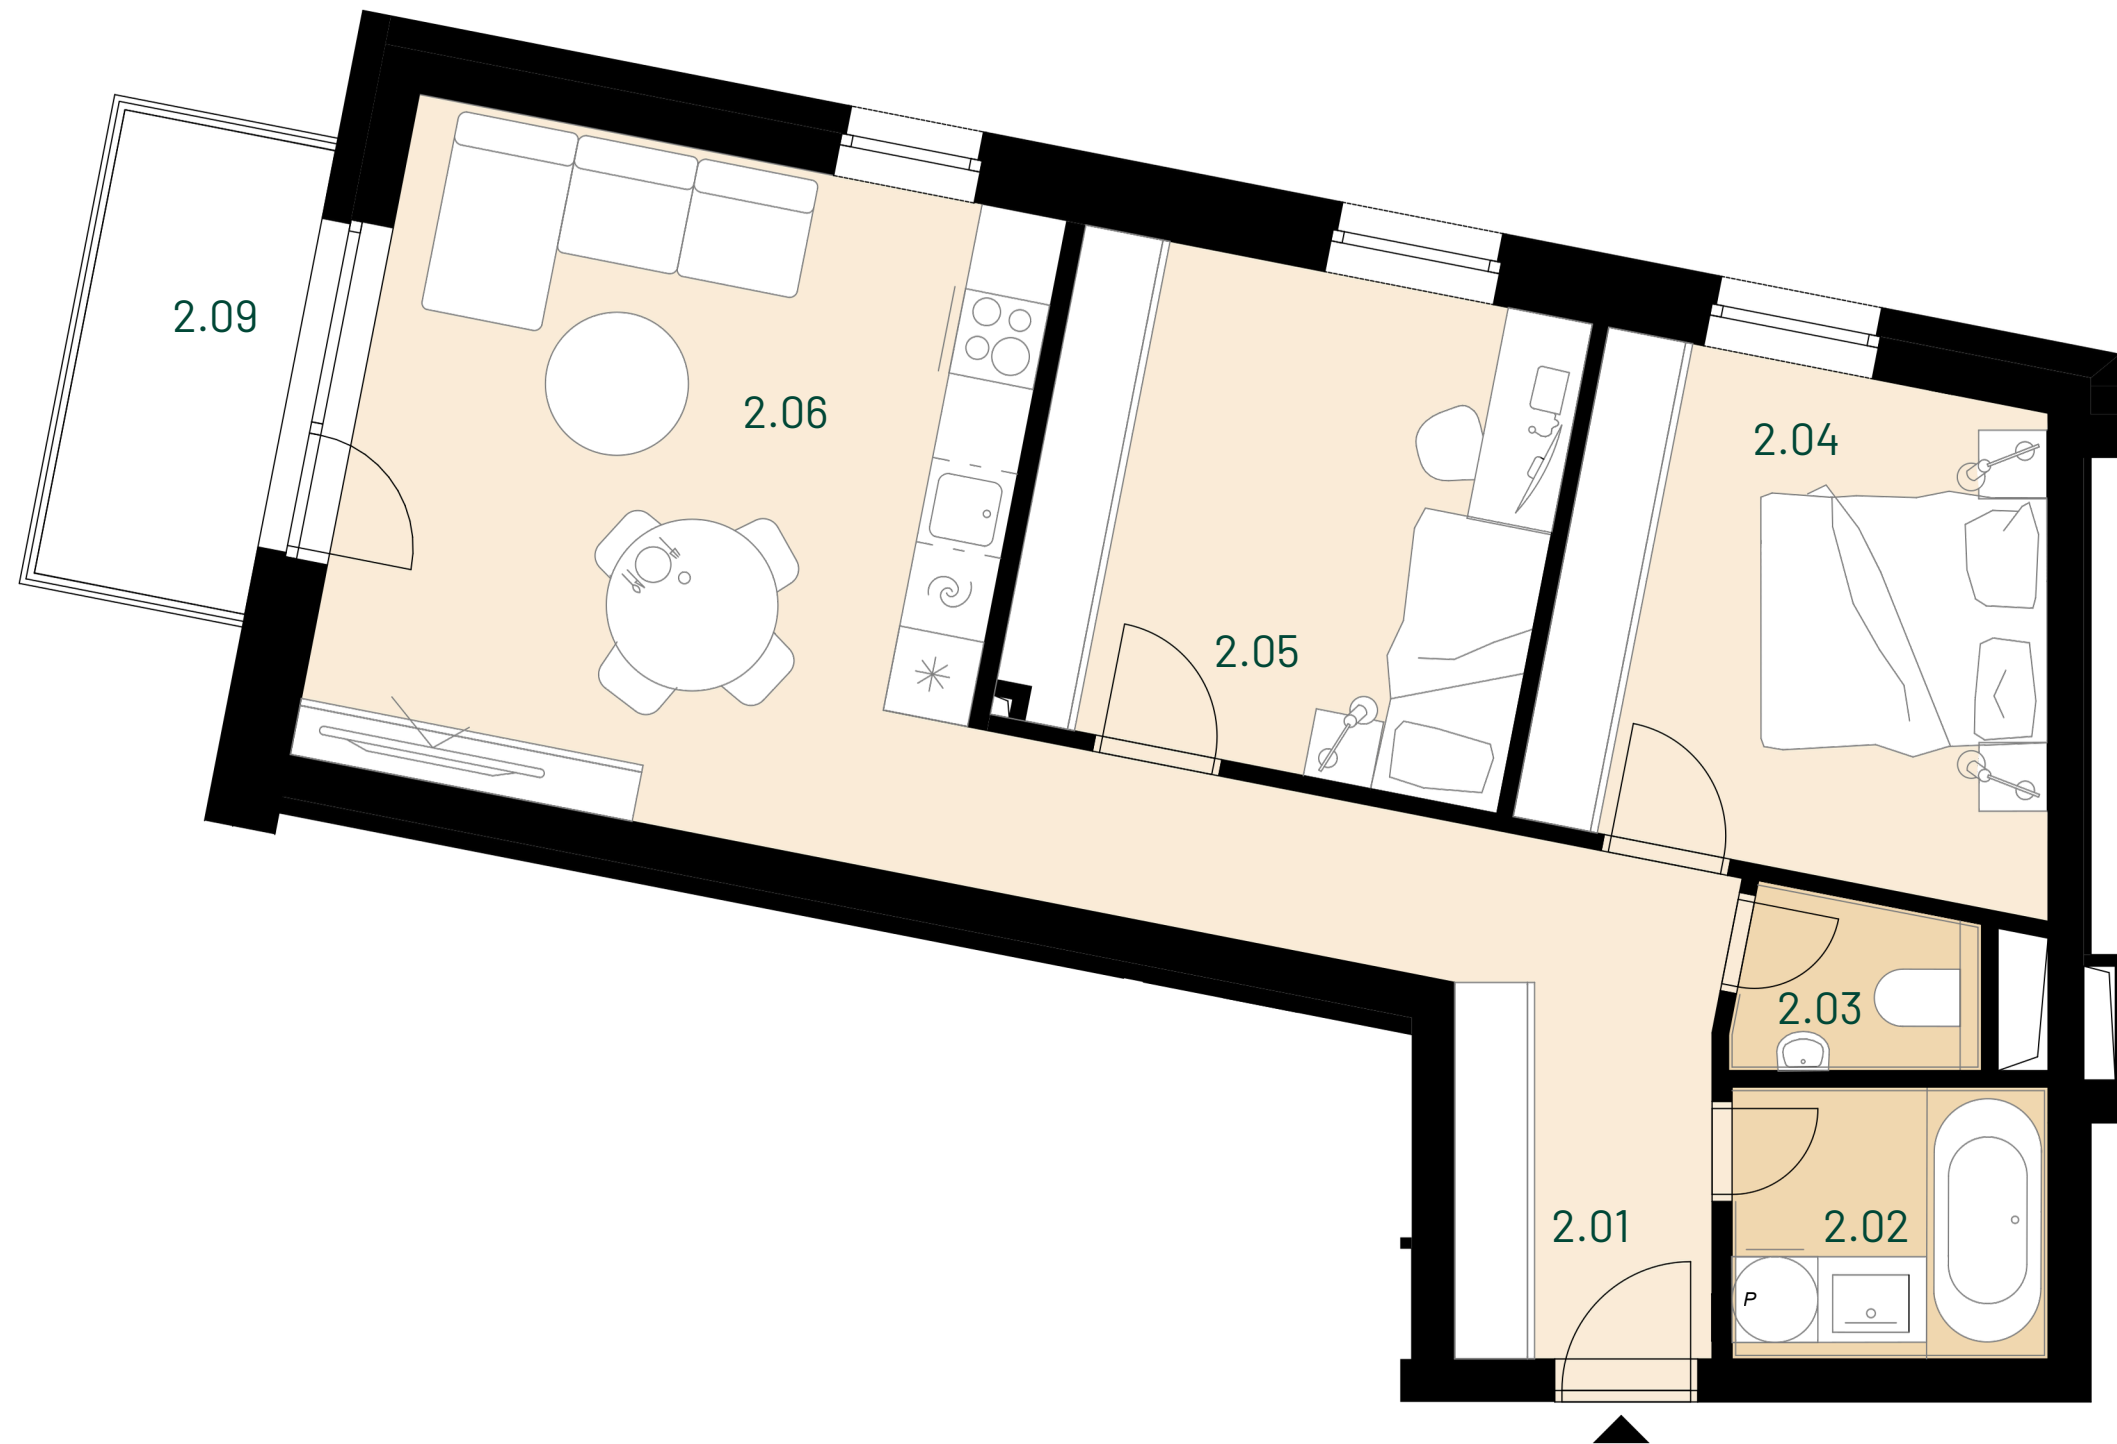

BYT B2.01

POČET IZIEB: **3**
PODLAŽIE: **2. NP**
ORIENTÁCIA: **SZ**

2.01 PREDSIENĽ	10,49 m ²
2.02 KÚPEĽŇA	4,20 m ²
2.03 WC	1,99 m ²
2.04 IZBA	12,08 m ²
2.05 IZBA	12,52 m ²
2.06 OBÝVACIA IZBA S KUCHYŇOU	21,67 m ²

PLOCHA INTERIÉRU BYTU: 62,95 m²

2.07 BALKÓN	4,95 m ²
-------------	---------------------

PLOCHA EXTERIÉRU BYTU: 4,95 m²

PÔDORYS PODLAŽIA