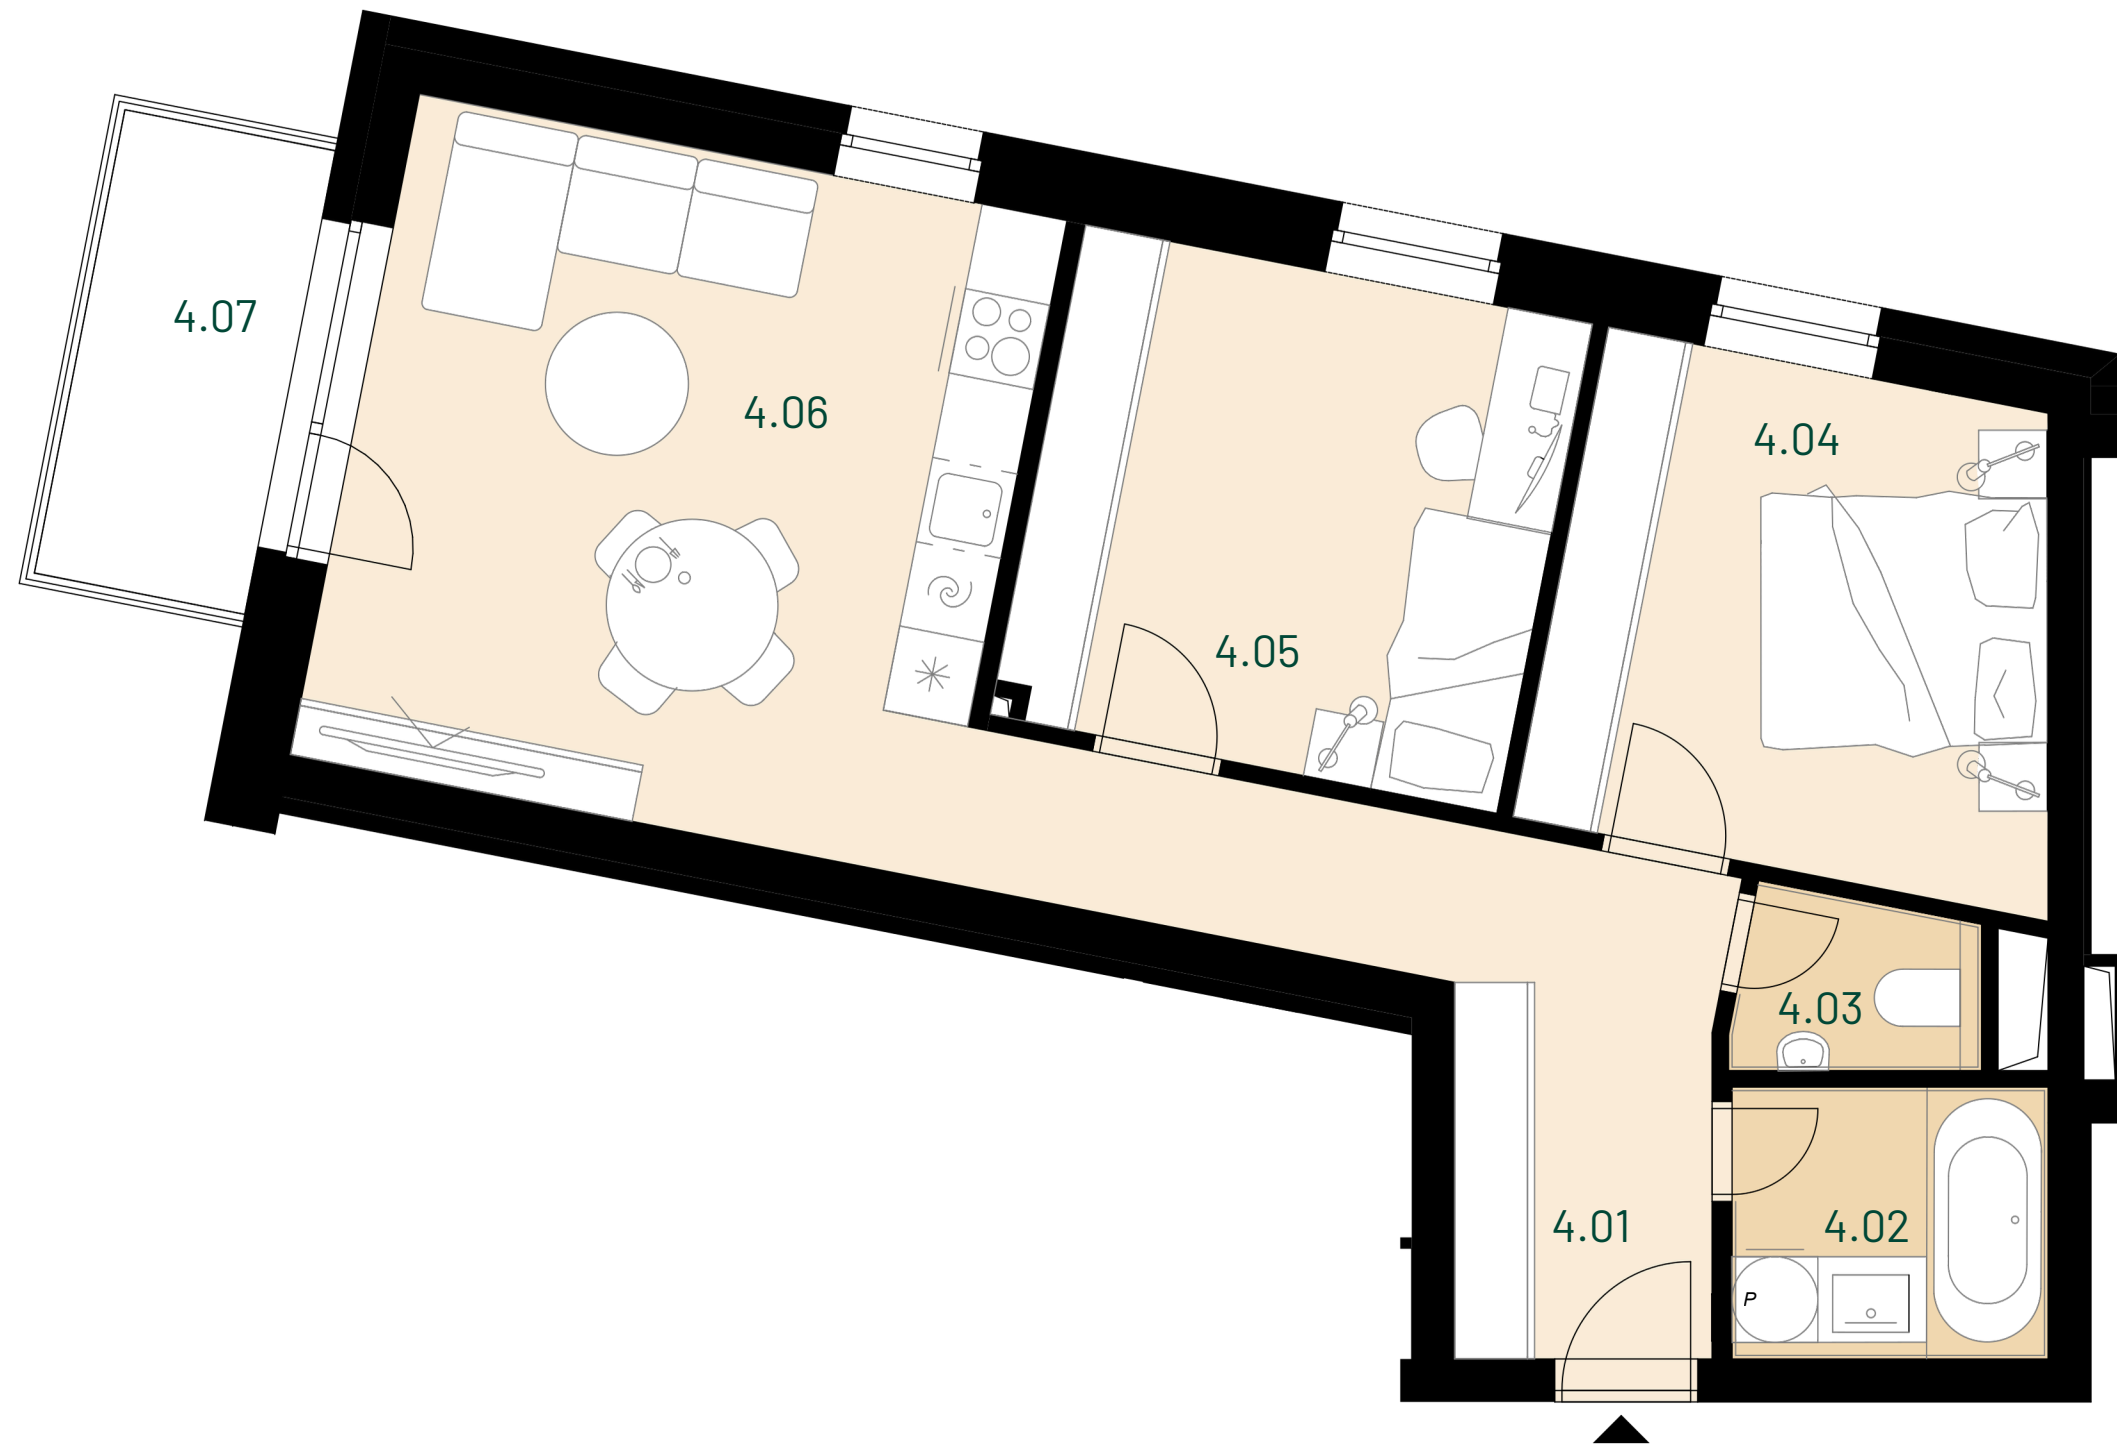

BYT B4.01

POČET IZIEB: **3**
PODLAŽIE: **4. NP**
ORIENTÁCIA: **SZ**

4.01 PREDSEIŇ	10,49 m ²
4.02 KÚPEĽŇA	4,20 m ²
4.03 WC	1,99 m ²
4.04 IZBA	12,08 m ²
4.05 IZBA	12,52 m ²
4.06 OBÝVACIA IZBA S KUCHYŇOU	21,67 m ²

PLOCHA INTERIÉRU BYTU: 62,95 m²

4.07 BALKÓN 4,95 m²

PLOCHA EXTERIÉRU BYTU: 4,95 m²

PÔDORYS PODLAŽIA