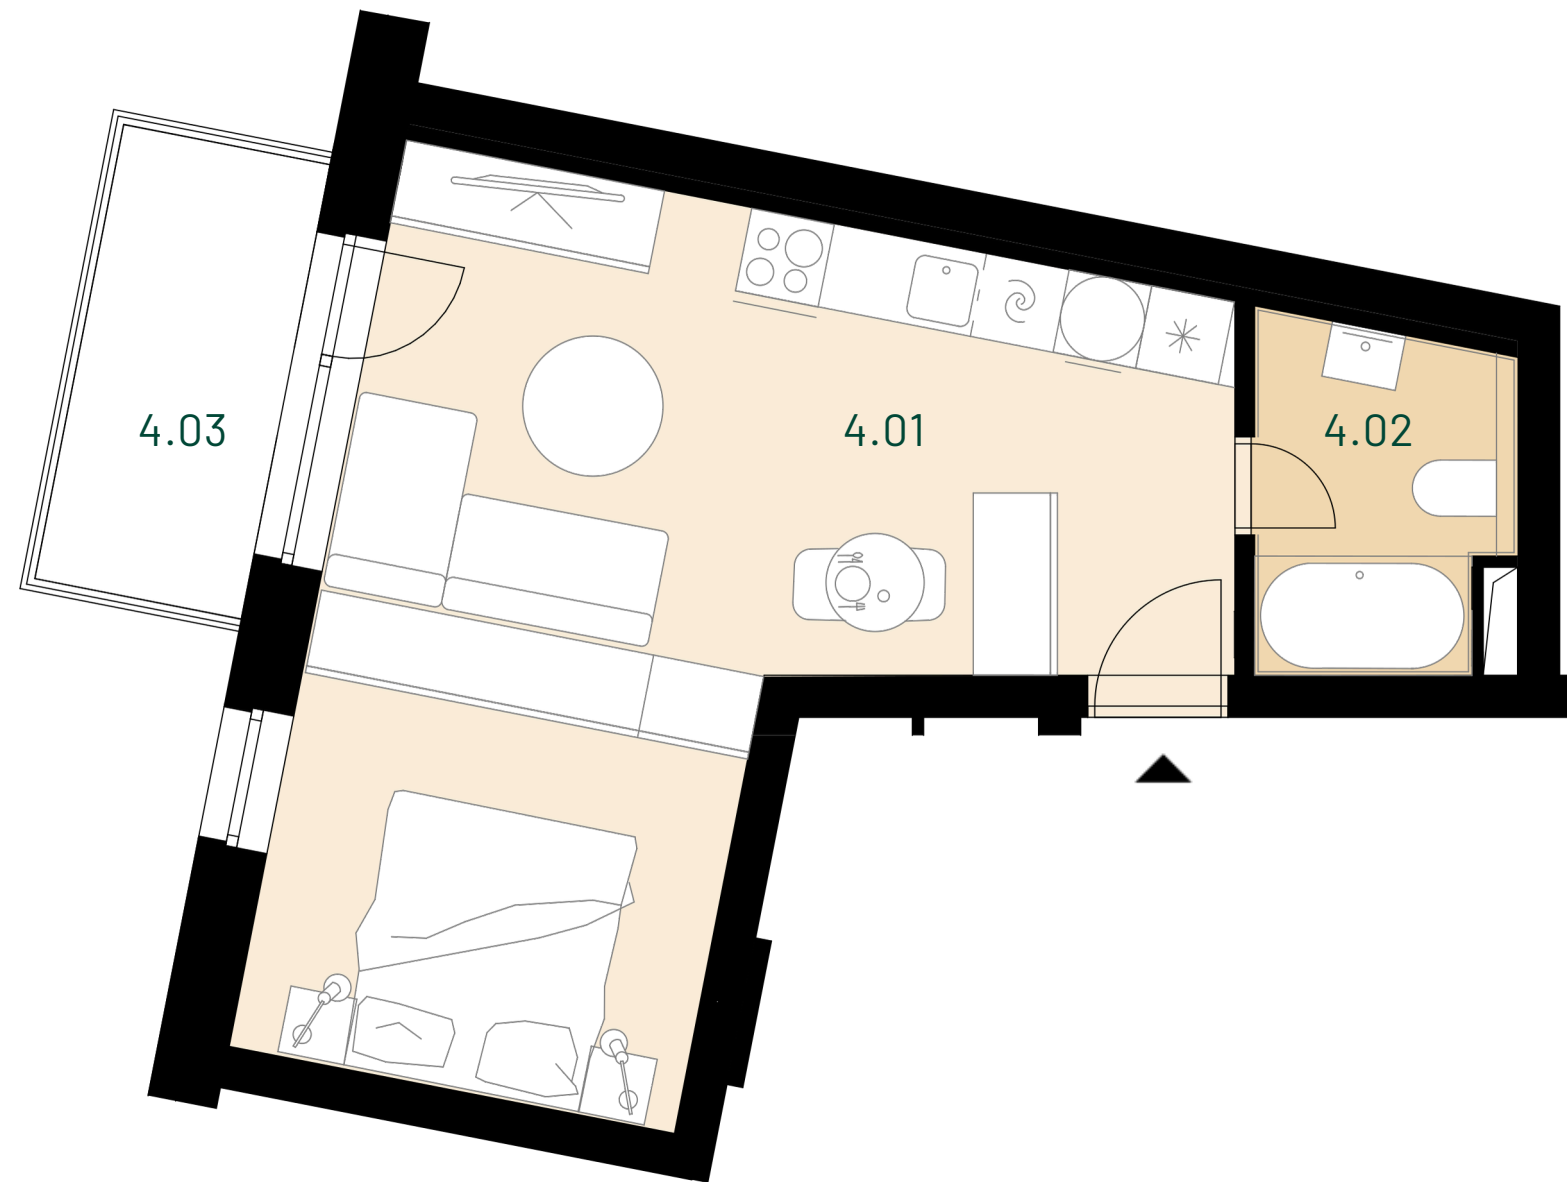

# BYT B4.02

POČET IZIEB: 1  
PODLAŽIE: 4. NP  
ORIENTÁCIA: Z

4.01 IZBA S KUCHYŇOU 30,31 m<sup>2</sup>  
4.02 KÚPEĽŇA S WC 4,32 m<sup>2</sup>

**PLOCHA INTERIÉRU BYTU: 34,63 m<sup>2</sup>**

4.03 BALKÓN 4,95 m<sup>2</sup>

**PLOCHA EXTERIÉRU BYTU: 4,95 m<sup>2</sup>**

PÔDORYS PODLAŽIA