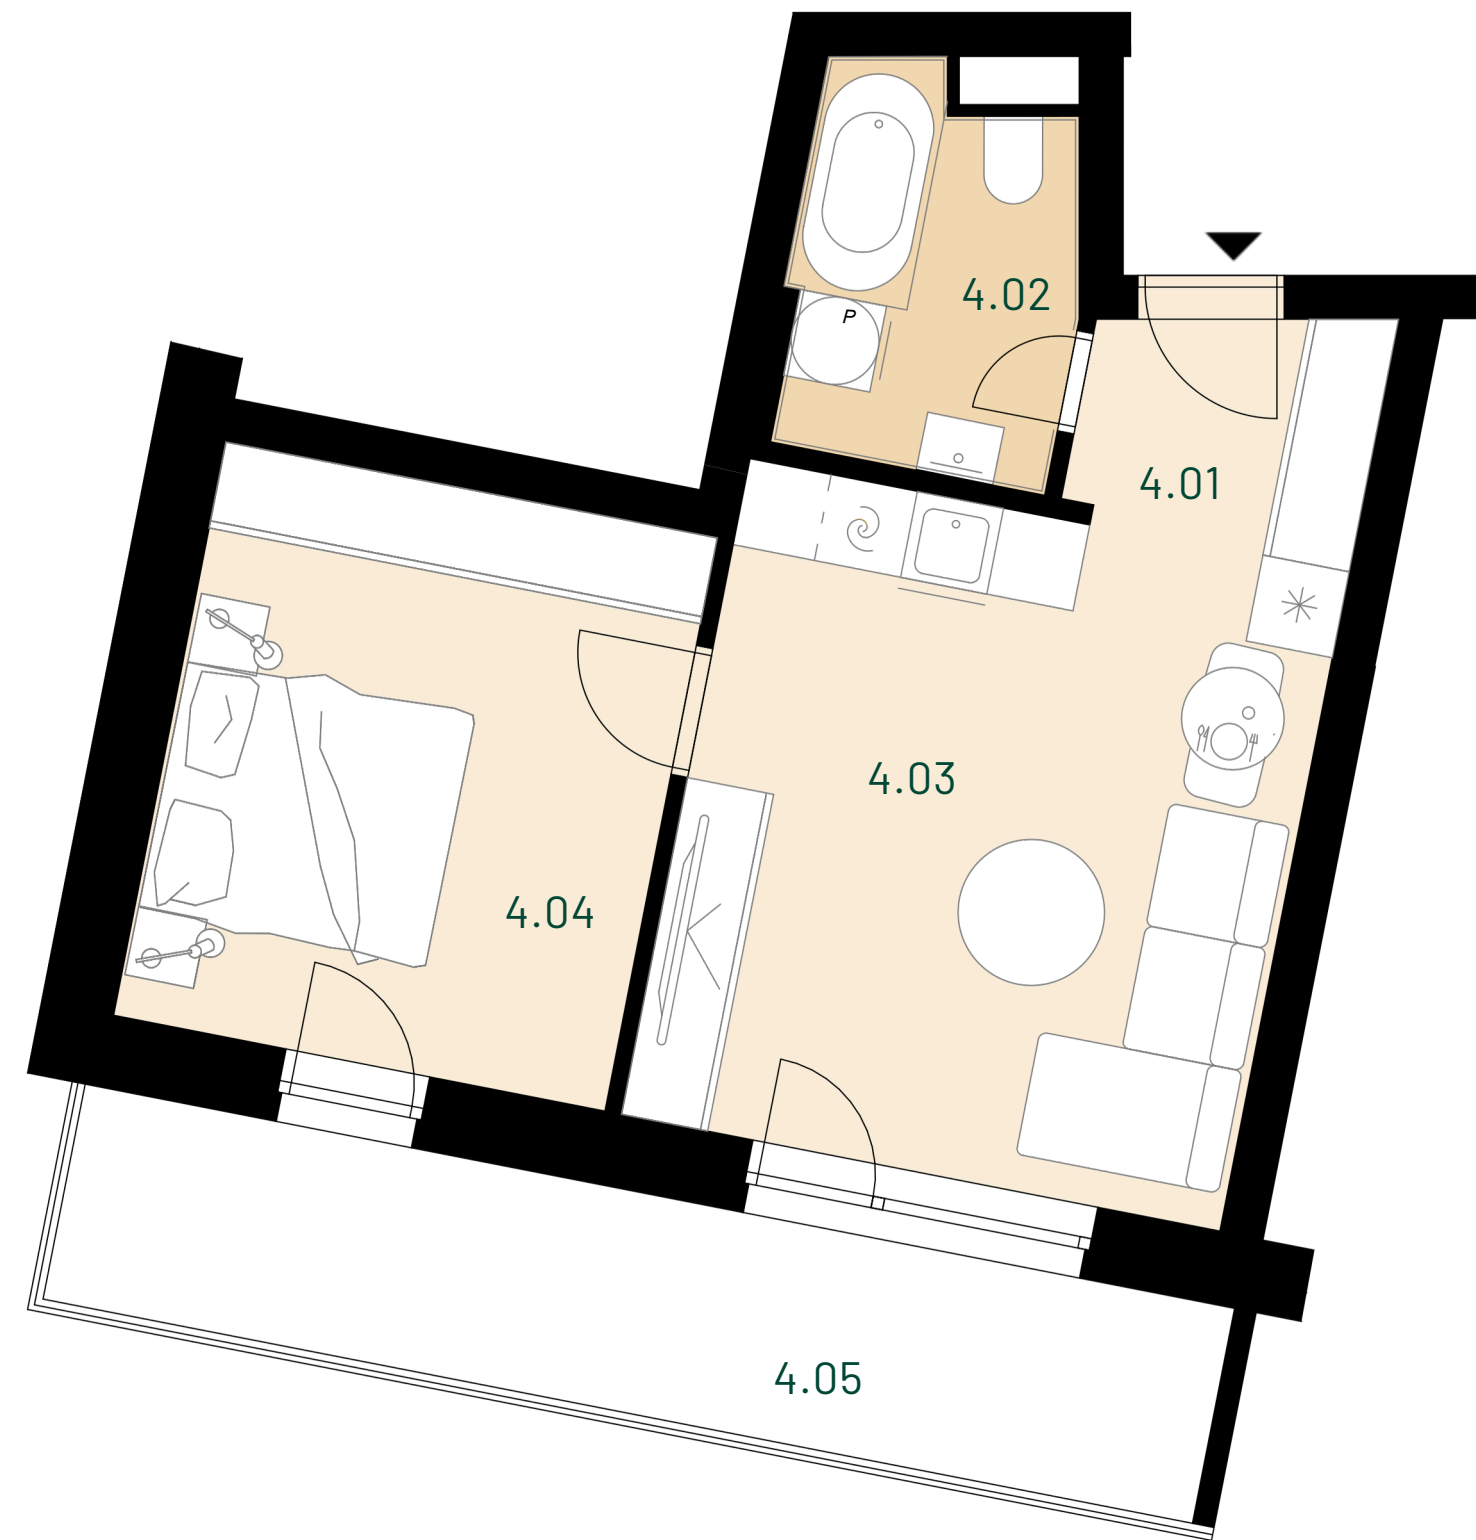

BYT B4.03

POČET IZIEB: **2**
PODLAŽIE: **4. NP**
ORIENTÁCIA: **JZ**

4.01 PREDSEIŇ 3,19 m²
4.02 KÚPEĽŇA S WC 4,99 m²
4.03 OBÝVACIA IZBA S KUCHYŇOU 19,06 m²
4.04 IZBA 13,68 m²

PLOCHA INTERIÉRU BYTU: 40,92 m²

4.05 BALKÓN 12,00 m²

PLOCHA EXTERIÉRU BYTU: 12,00 m²

PÔDORYS PODLAŽIA