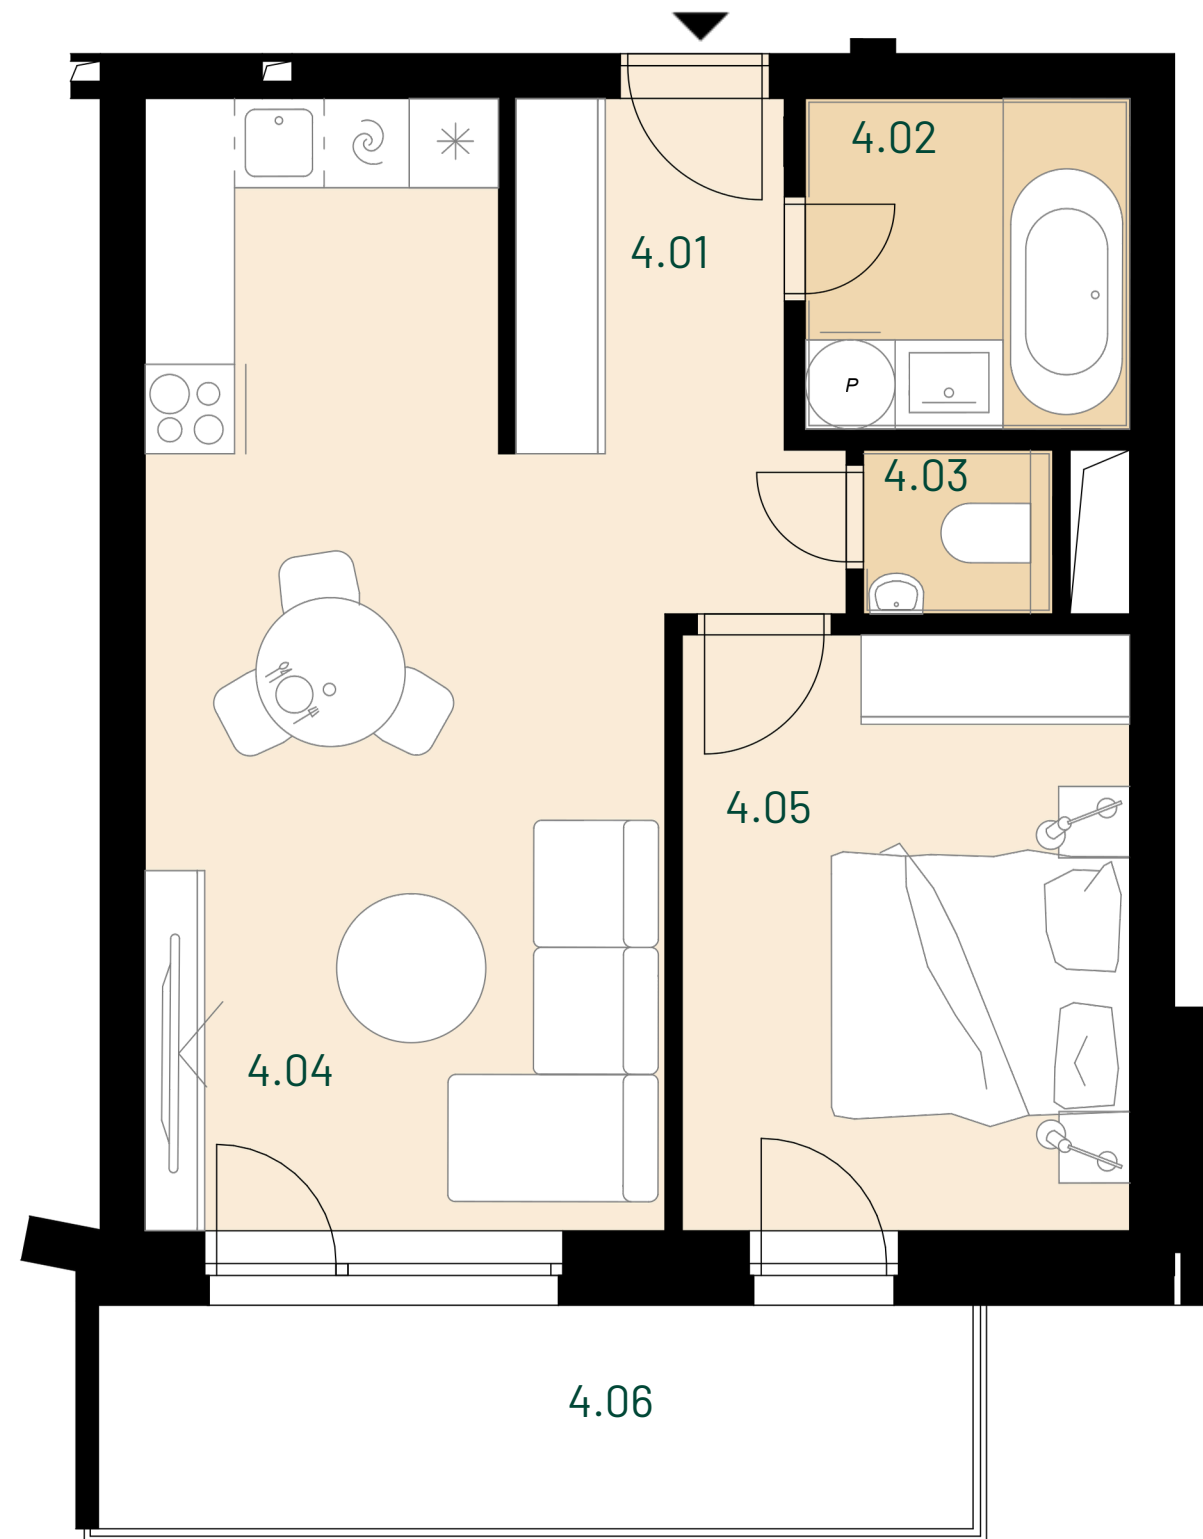

# BYT B4.05

POČET IZIEB: **2**  
PODLAŽIE: **4. NP**  
ORIENTÁCIA: **J**

4.01 PREDSEIŇ	6,15 m <sup>2</sup>
4.02 KÚPEĽŇA	4,83 m <sup>2</sup>
4.03 WC	1,40 m <sup>2</sup>
4.04 OBÝVACIA IZBA S KUCHYŇOU	23,29 m <sup>2</sup>
4.05 IZBA	12,00 m <sup>2</sup>

**PLOCHA INTERIÉRU BYTU: 47,67 m<sup>2</sup>**

4.06 BALKÓN 8,79 m<sup>2</sup>

**PLOCHA EXTERIÉRU BYTU: 8,79 m<sup>2</sup>**

PÔDORYS PODLAŽIA